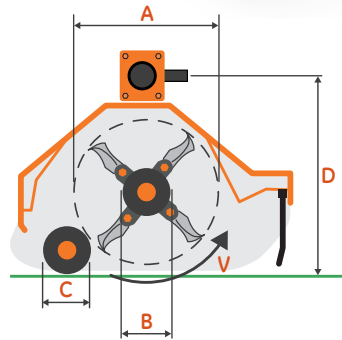

# MINI TCL SUPER REVO

 Ø max 2 cm

VIDEO

- A** Ø 300 mm
- B** Ø 101 mm
- C** Ø 114 mm
- V** 57 m/sec
- D** 435 mm

	X	Y	Z	K	W
	cm	cm	cm	cm	cm
MINI TCL 120 Super REVO	120	181	40	224	126
MINI TCL 140 Super REVO	140	181	40	244	146
MINI TCL 160 Super REVO	160	181	40	264	166

											
	A - B - C (mm)	mm - inch	G/min	HP	kg	cat.	N°	kg	N°	N°	N°
MINI TCL 120 Super REVO	1740-1850-940	1200 - 47	540	20 - 40	700	4	3	265	40	20	20
MINI TCL 140 Super REVO	1940-1850-940	1400 - 55	540	20 - 40	700	4	3	290	48	24	24
MINI TCL 160 Super REVO	2140-1850-940	1600 - 62	540	25 - 40	700	4	3	315	56	28	28