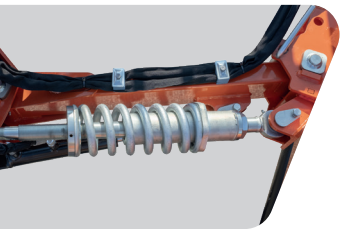

# MINI TCL SUPER REVO

 Ø max 2 cm

VIDEO

- A** Ø 300 mm
- B** Ø 101 mm
- C** Ø 114 mm
- V** 57 m/sec
- D** 435 mm

### Dotazioni di serie

- Attacco al trattore Cat.2
- Trasmissione a bagno d'olio con ruota libera
- Piedini di appoggio
- Rotore bilanciato elettronicamente
- Rullo di appoggio regolabile (autopulente o con raschia-rullo)
- Giunto cardanico
- Protezione carter

	X	Y	Z	K	W
	cm	cm	cm	cm	cm
MINI TCL 120 Super REVO	120	181	40	224	126
MINI TCL 140 Super REVO	140	181	40	244	146
MINI TCL 160 Super REVO	160	181	40	264	166

											
	A - B - C (mm)	mm - inch	G/min	HP	kg	cat.	N°	kg	N°	N°	N°
MINI TCL 120 Super REVO	1740-1850-940	1200 - 47	540	20 - 40	700	4	3	265	40	20	20
MINI TCL 140 Super REVO	1940-1850-940	1400 - 55	540	20 - 40	700	4	3	290	48	24	24
MINI TCL 160 Super REVO	2140-1850-940	1600 - 62	540	25 - 40	700	4	3	315	56	28	28