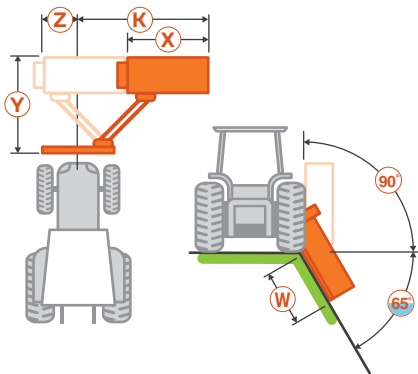

# MINI TCL SUPER REVO

 Ø max 2 cm

VIDEO

- A** Ø 300 mm
- B** Ø 101 mm
- C** Ø 114 mm
- V** 57 m/sec
- D** 435 mm

### Dotazioni di serie

- Attacco al trattore Cat.2
- Trasmissione a bagno d'olio con ruota libera
- Piedini di appoggio
- Rotore bilanciato elettronicamente
- Rullo di appoggio regolabile (autopulente o con raschia-rullo)
- Giunto cardanico
- Protezione carter

	X	Y	Z	K	W
	cm	cm	cm	cm	cm
MINI TCL 120 Super REVO	120	181	40	224	126
MINI TCL 140 Super REVO	140	181	40	244	146
MINI TCL 160 Super REVO	160	181	40	264	166

											
	A - B - C (mm)	mm - inch	G/min	HP	kg	cat.	N°	kg	N°	N°	N°
MINI TCL 120 Super REVO	1740-1850-940	1200 - 47	540	20 - 40	700	4	3	265	40	20	20
MINI TCL 140 Super REVO	1940-1850-940	1400 - 55	540	20 - 40	700	4	3	290	48	24	24
MINI TCL 160 Super REVO	2140-1850-940	1600 - 62	540	25 - 40	700	4	3	315	56	28	28

### Équipement de série

- Attelage tracteur Cat.2
- Transmission bain d'huile avec roue libre
- Pieds d'appui
- Rotor équilibré électroniquement
- Rouleau d'appui auto nettoyant réglable en hauteur
- Cardan
- Protection carter